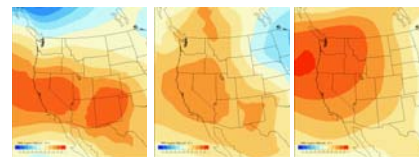

## Low-Normal

## High-Low

01 03 06 12

01 03 06 12

01 03 06 12

H500

SLP

Smois

Tair