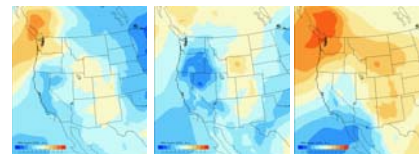

## High-Low

01 03 06 12

01 03 06 12

01 03 06 12

H500

SLP

Smois

Tair