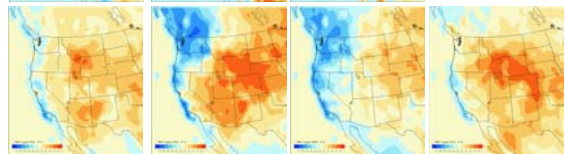

## High-Low

01 03 06 12

01 03 06 12

01 03 06 12

H500

SLP

Smois

Tair