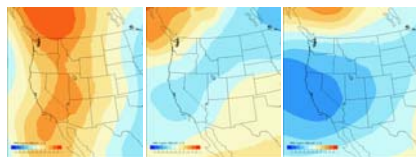

## Low-Normal

## High-Low

01 03 06 12

01 03 06 12

01 03 06 12

H500

SLP

Smois

Tair