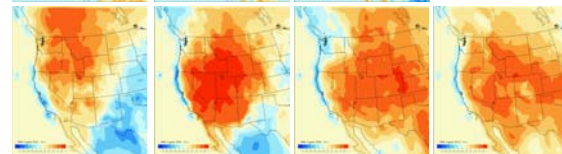

## High-Low

01 03 06 12

01 03 06 12

01 03 06 12

H500

SLP

Smois

Tair