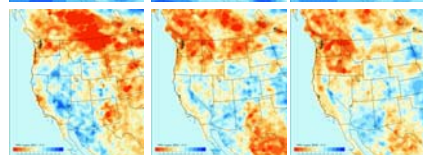

## High-Low

01 03 06 12

01 03 06 12

01 03 06 12

H500

SLP

Smois

Tair