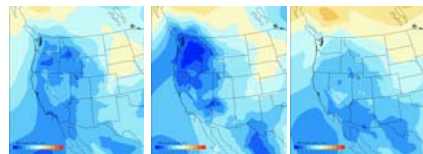

## Low-Normal

## High-Low

01 03 06 12

01 03 06 12

01 03 06 12

H500

SLP

Smois

Tair