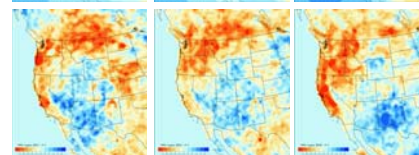

## High-Low

01 03 06 12

01 03 06 12

01 03 06 12

H500

SLP

Smois

Tair