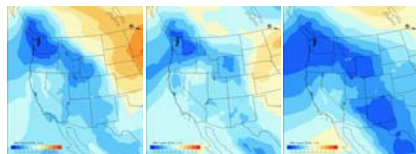

## High-Low

01 03 06 12

01 03 06 12

01 03 06 12

H500

SLP

Smois

Tair