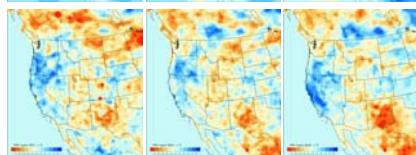

## High-Low

01 03 06 12

01 03 06 12

01 03 06 12

H500

SLP

Smois

Tair