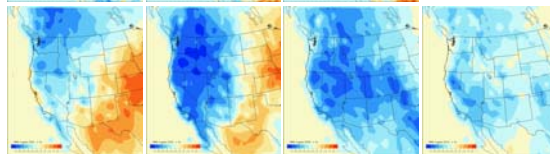

## High-Low

01 03 06 12

01 03 06 12

01 03 06 12

H500

SLP

Smois

Tair