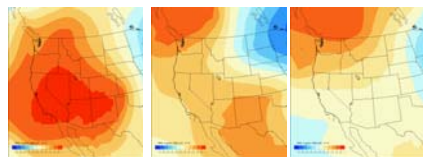

## Low-Normal

## High-Low

01 03 06 12

01 03 06 12

01 03 06 12

H500

SLP

Smois

Tair