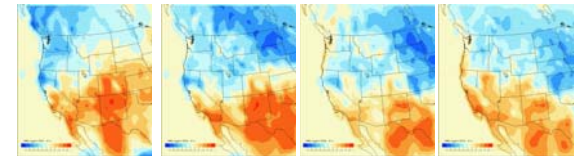

H500

SLP

Smois

Tair

Precip

Fire