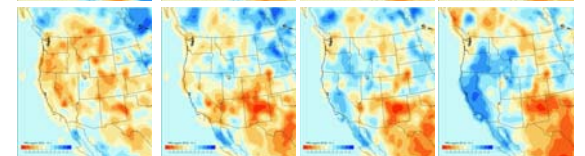

H500

SLP

Smois

Tair

Precip

Fire